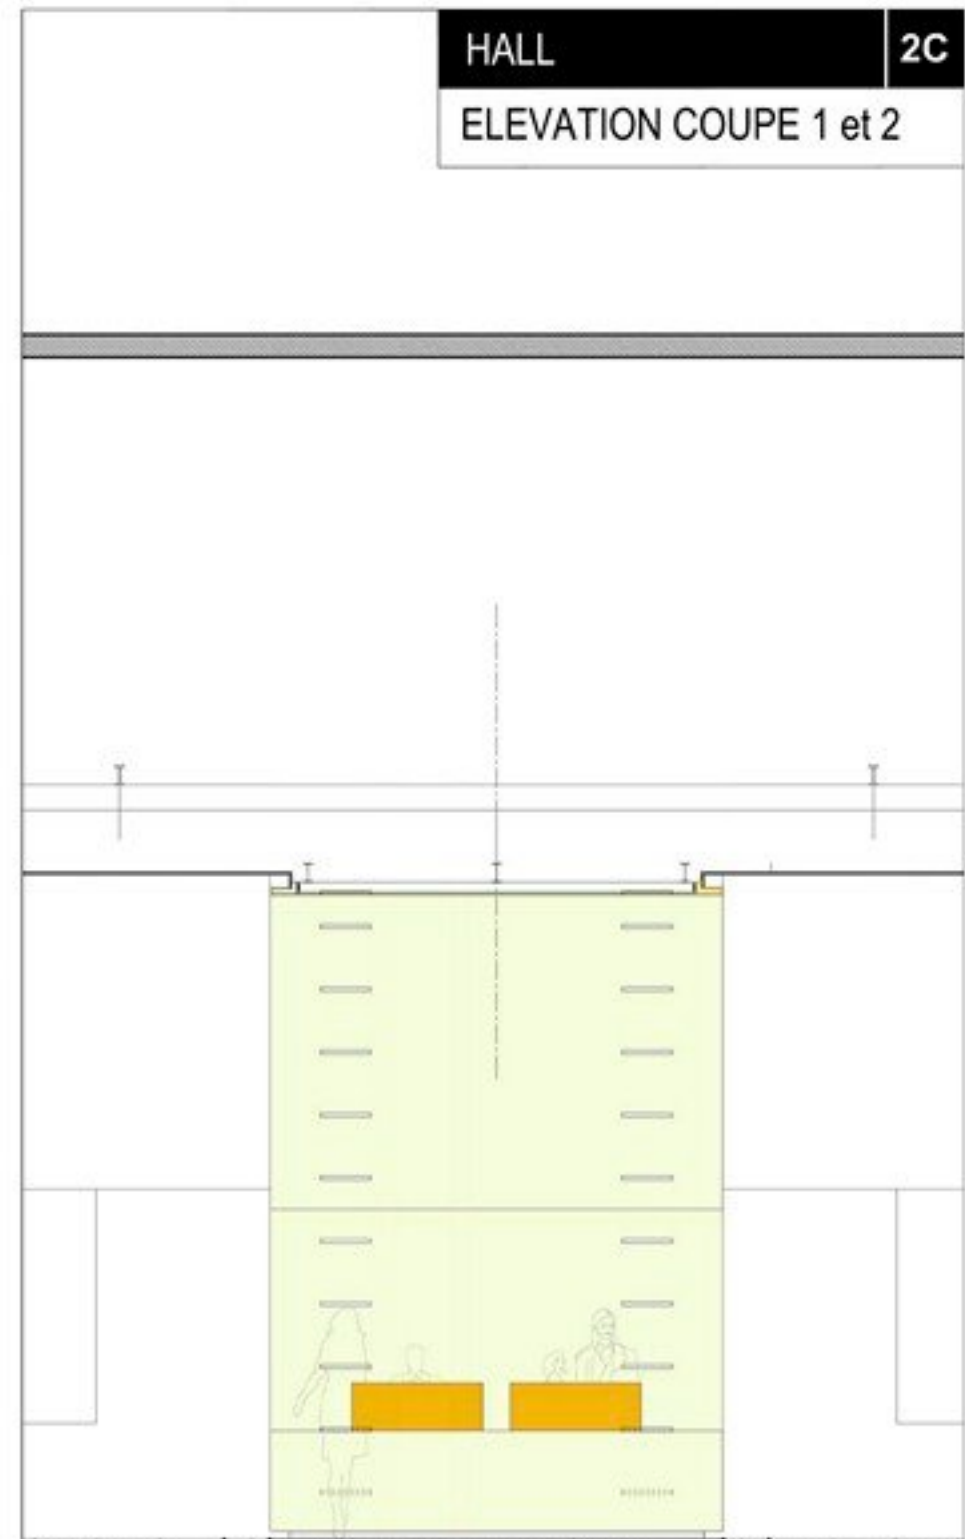

HALL 2A

PLAN

HALL
COUPE AA

2B

Coupe Elevation

Coupe 1

Coupe 2

70
80
40
35
15

+ 12

h 250

Poste Chef Interphonie
ref. CASTEL PC2005 sx

Ecran 17"
LCD Video Surveillance
type: EIZO DuraVision FDS1701

Poste Interphonie
ref. AIRPHONE Lef-10

Telephone Securite

Corian Ice Glacier

Passecable