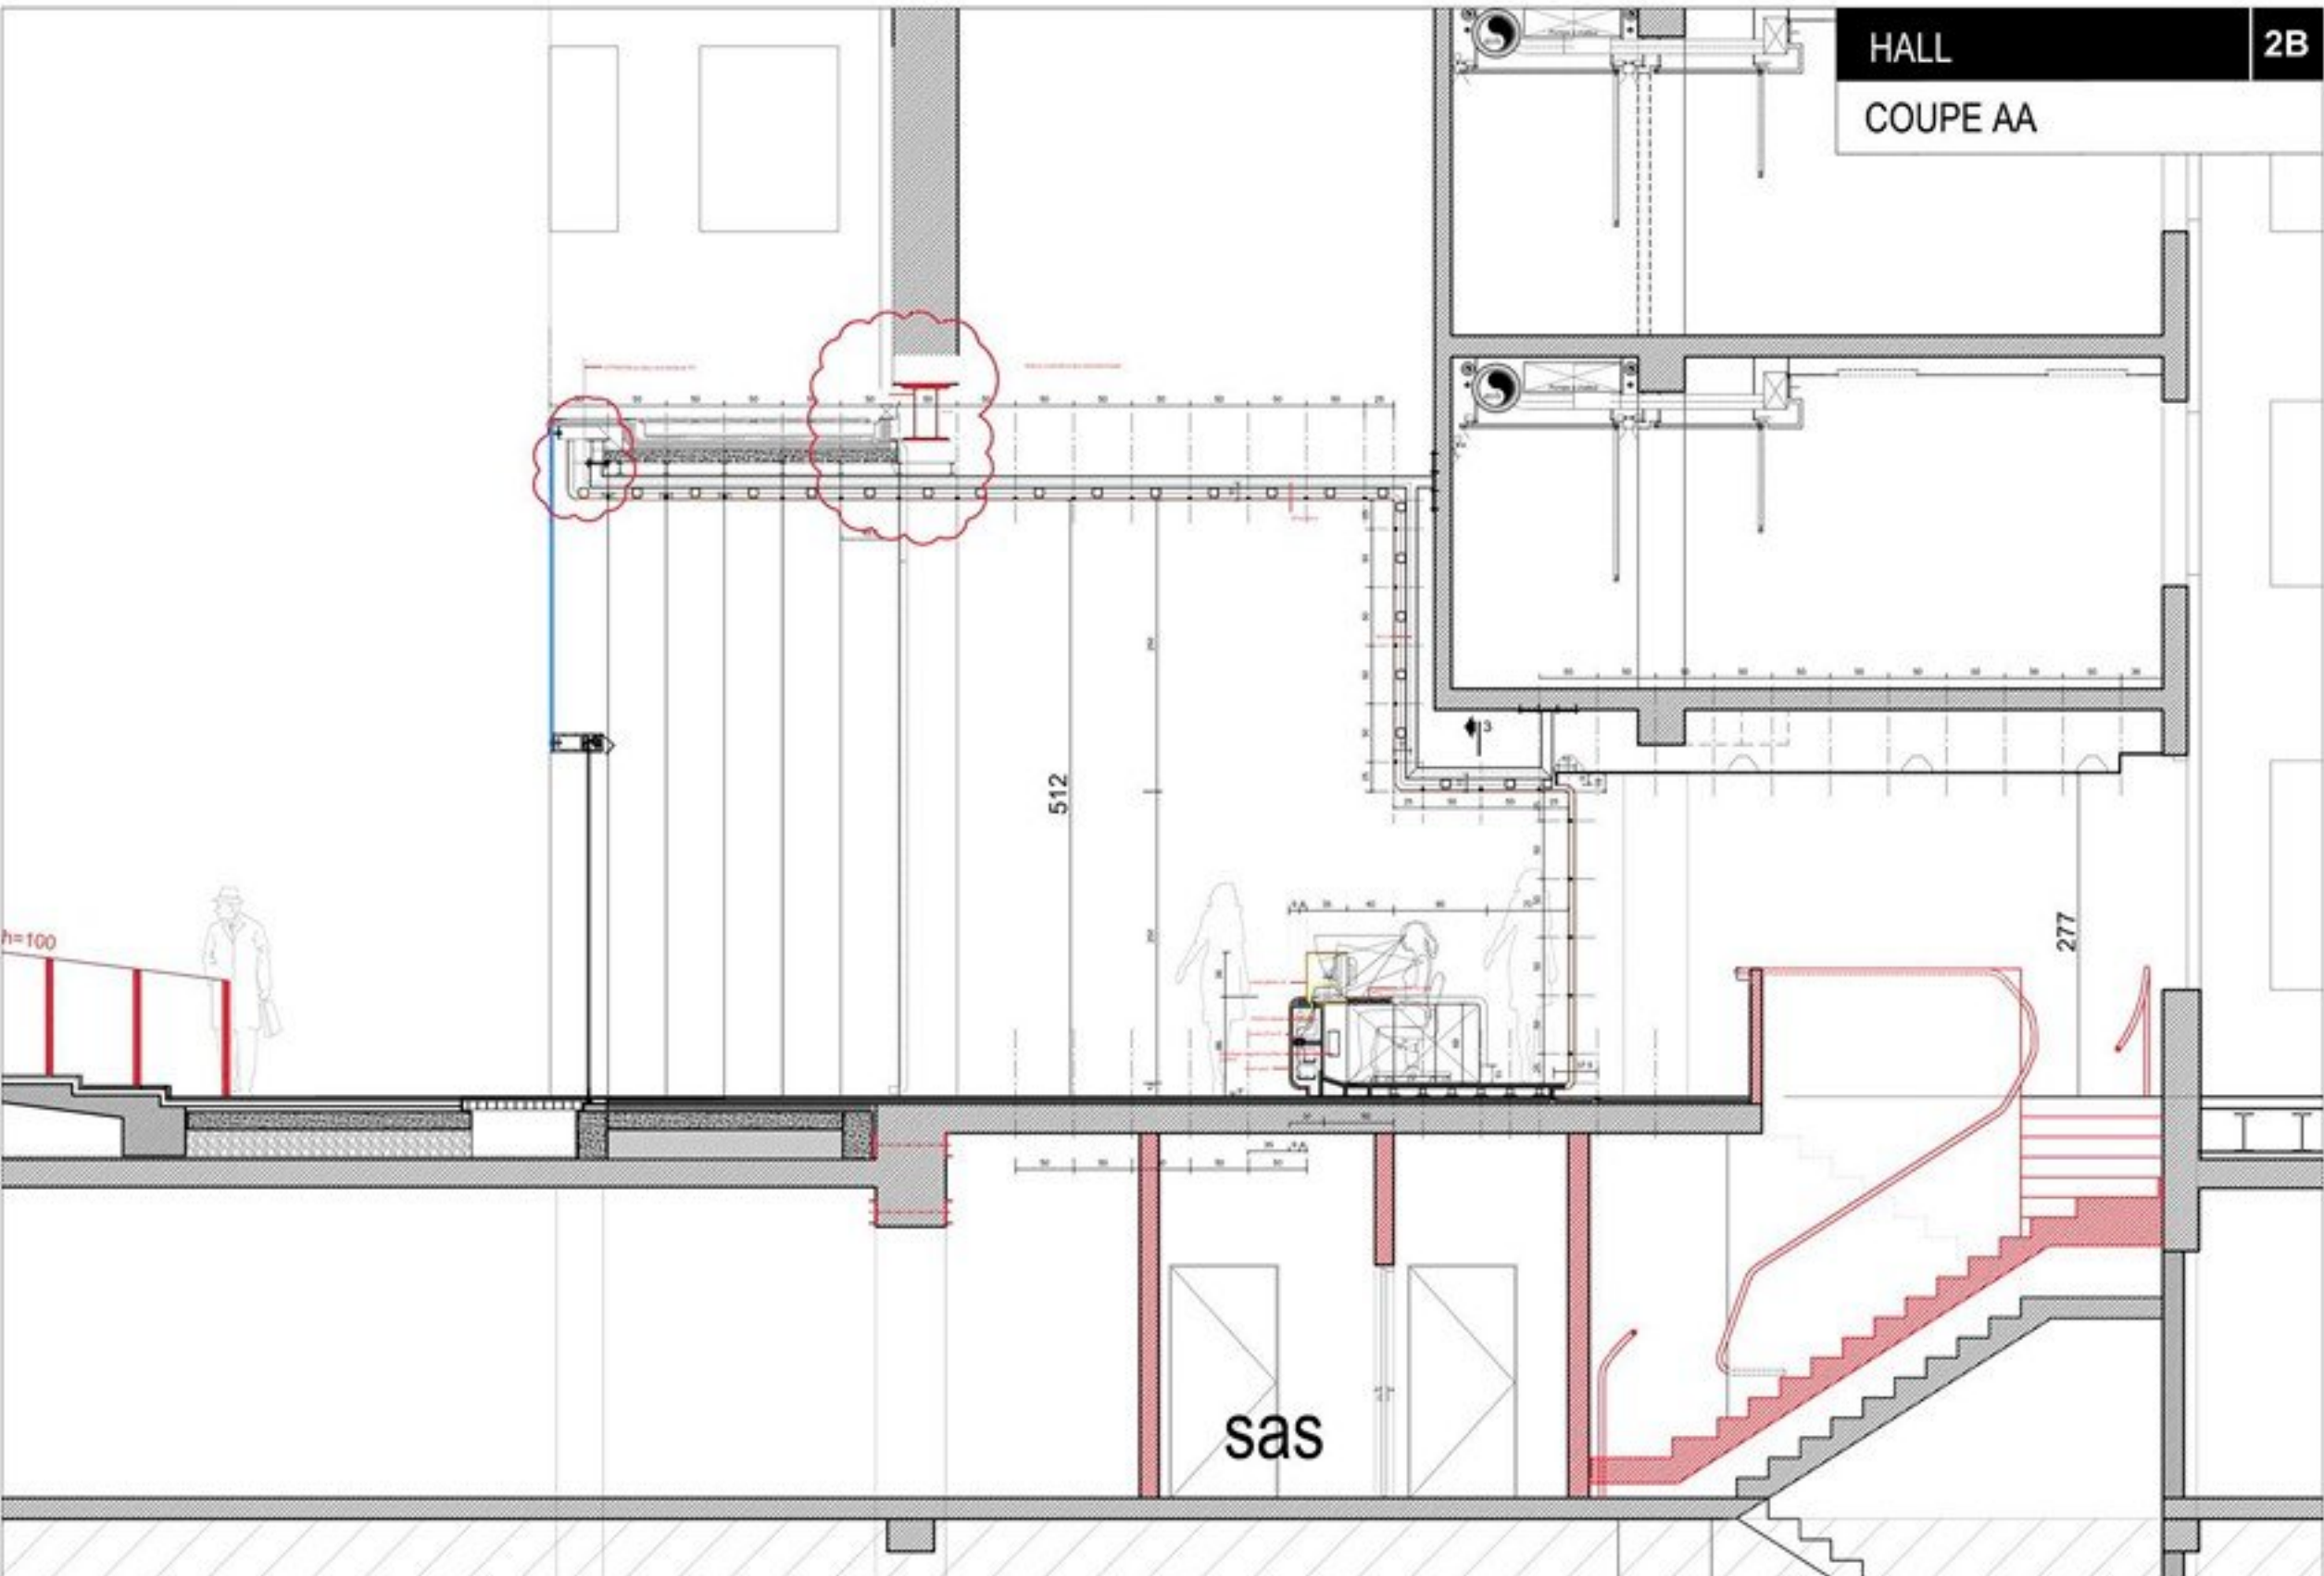

HALL 2A

PLAN

HALL
COUPE AA

2B

Coupe Elevation

Coupe 1

Coupe 2

70
80
40
35
15

+ 12

h 250

Poste Chef Interphonie
ref. CASTEL PC2005 sx

Ecran 17"
LCD Video Surveillance
type: EIZO DuraVision FDS1701

Poste Interphonie
ref. AIRPHONE Lef-10

Telephone Securite

Corian Ice Glacier

Passecable