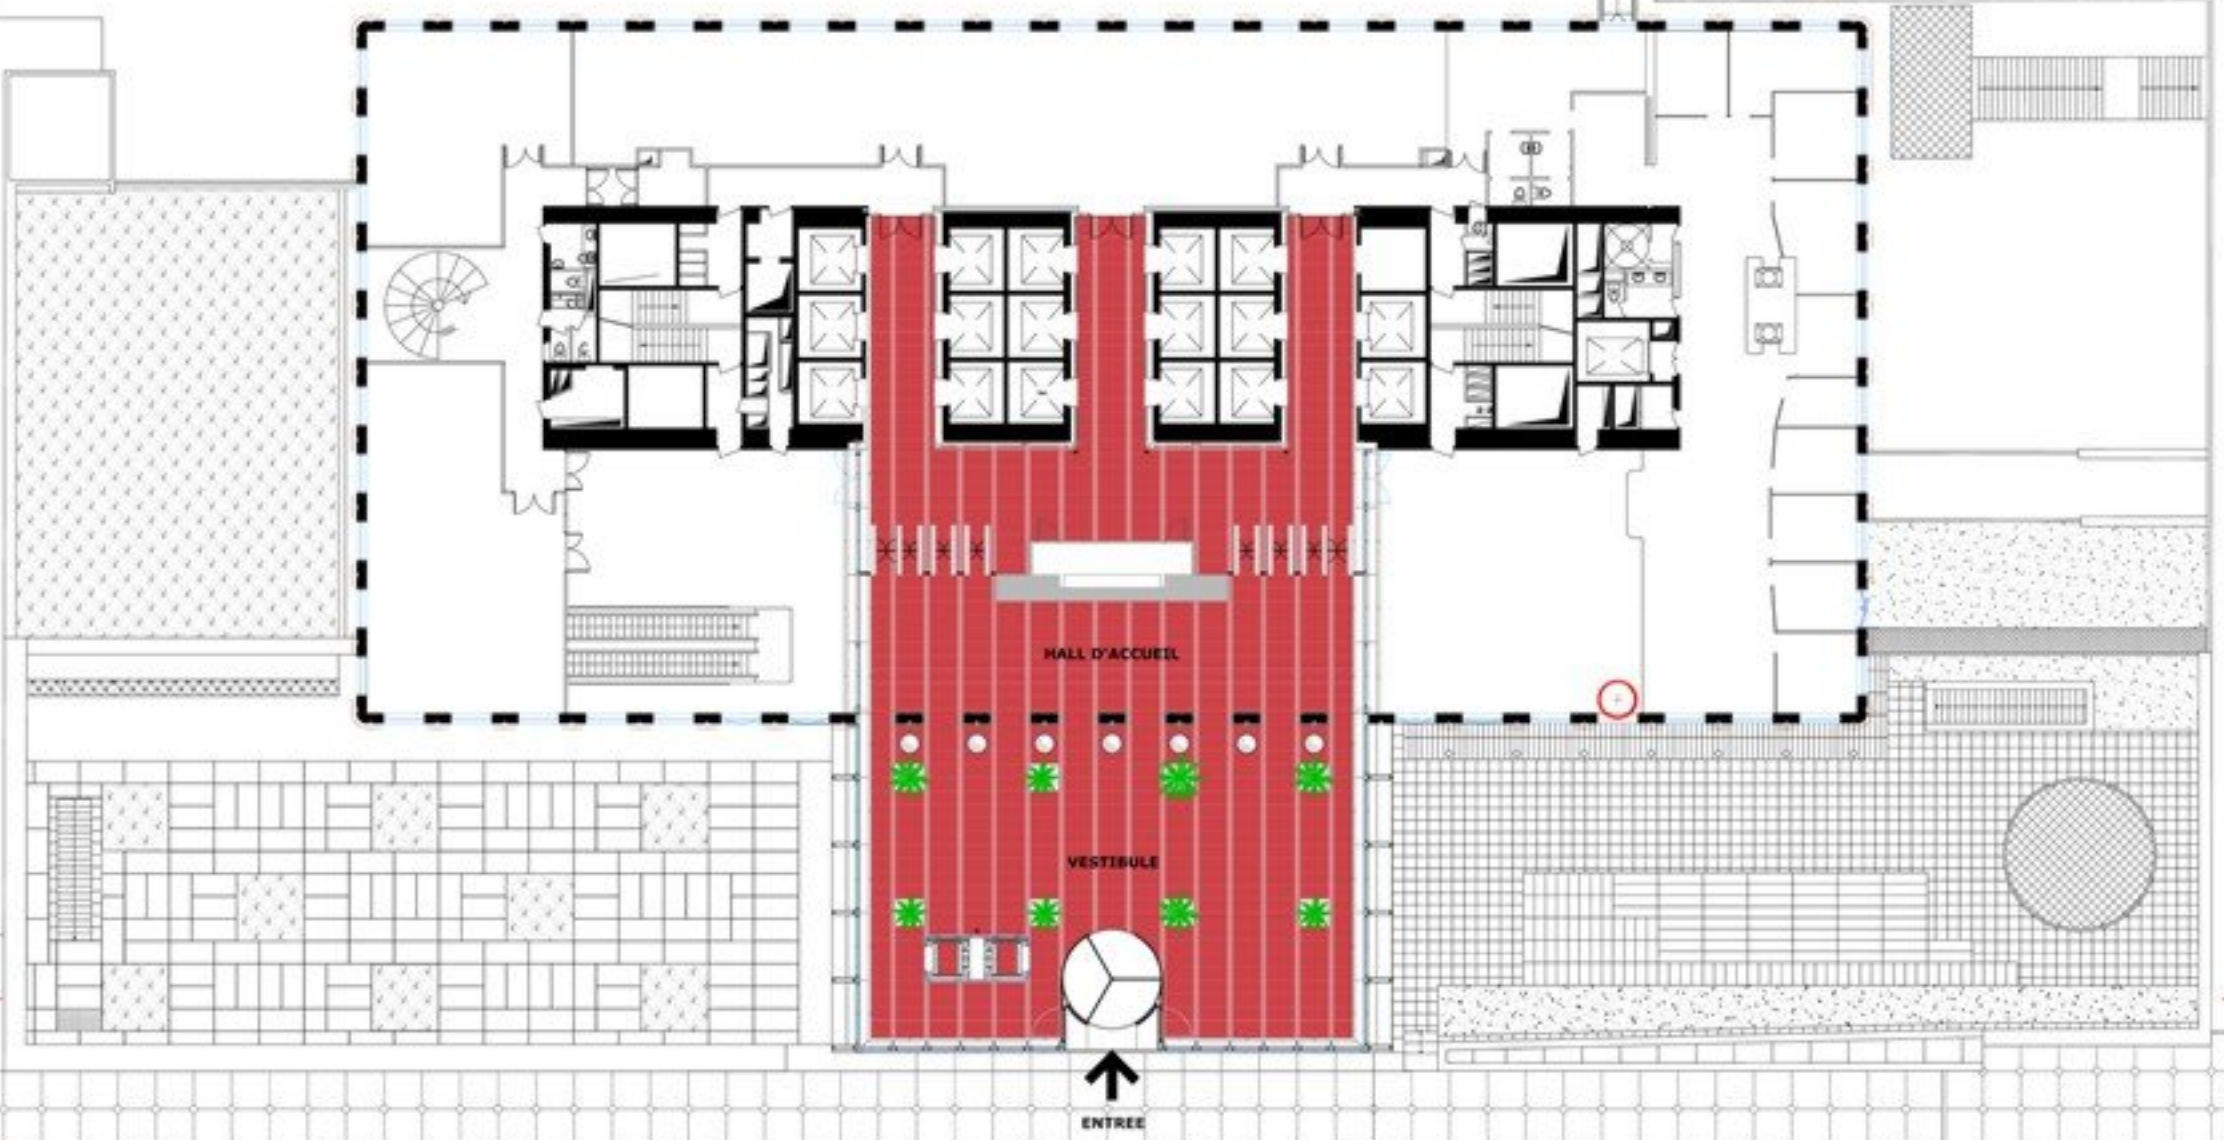

Rue Delariviere Lefoulon

Esplanade de la Défense

0 1m 5m 10m

Rue Delariviere Lefoulon

BUREAUX

CAFETERIA

VOIE PRIVATIVE

HALL VIP

Voie des Sculpteurs

0 1m 5m 10m

ariane

ariane

VILLE DE MONTPELLIER

1:100

Rue Delariviere Lefoulon

PASSERELLE

BUREAUX

CAFETERIA

ACCEUIL

VESTIBULE

ENTREE

Esplanade de la Défense

ACCES →

HALL VIP