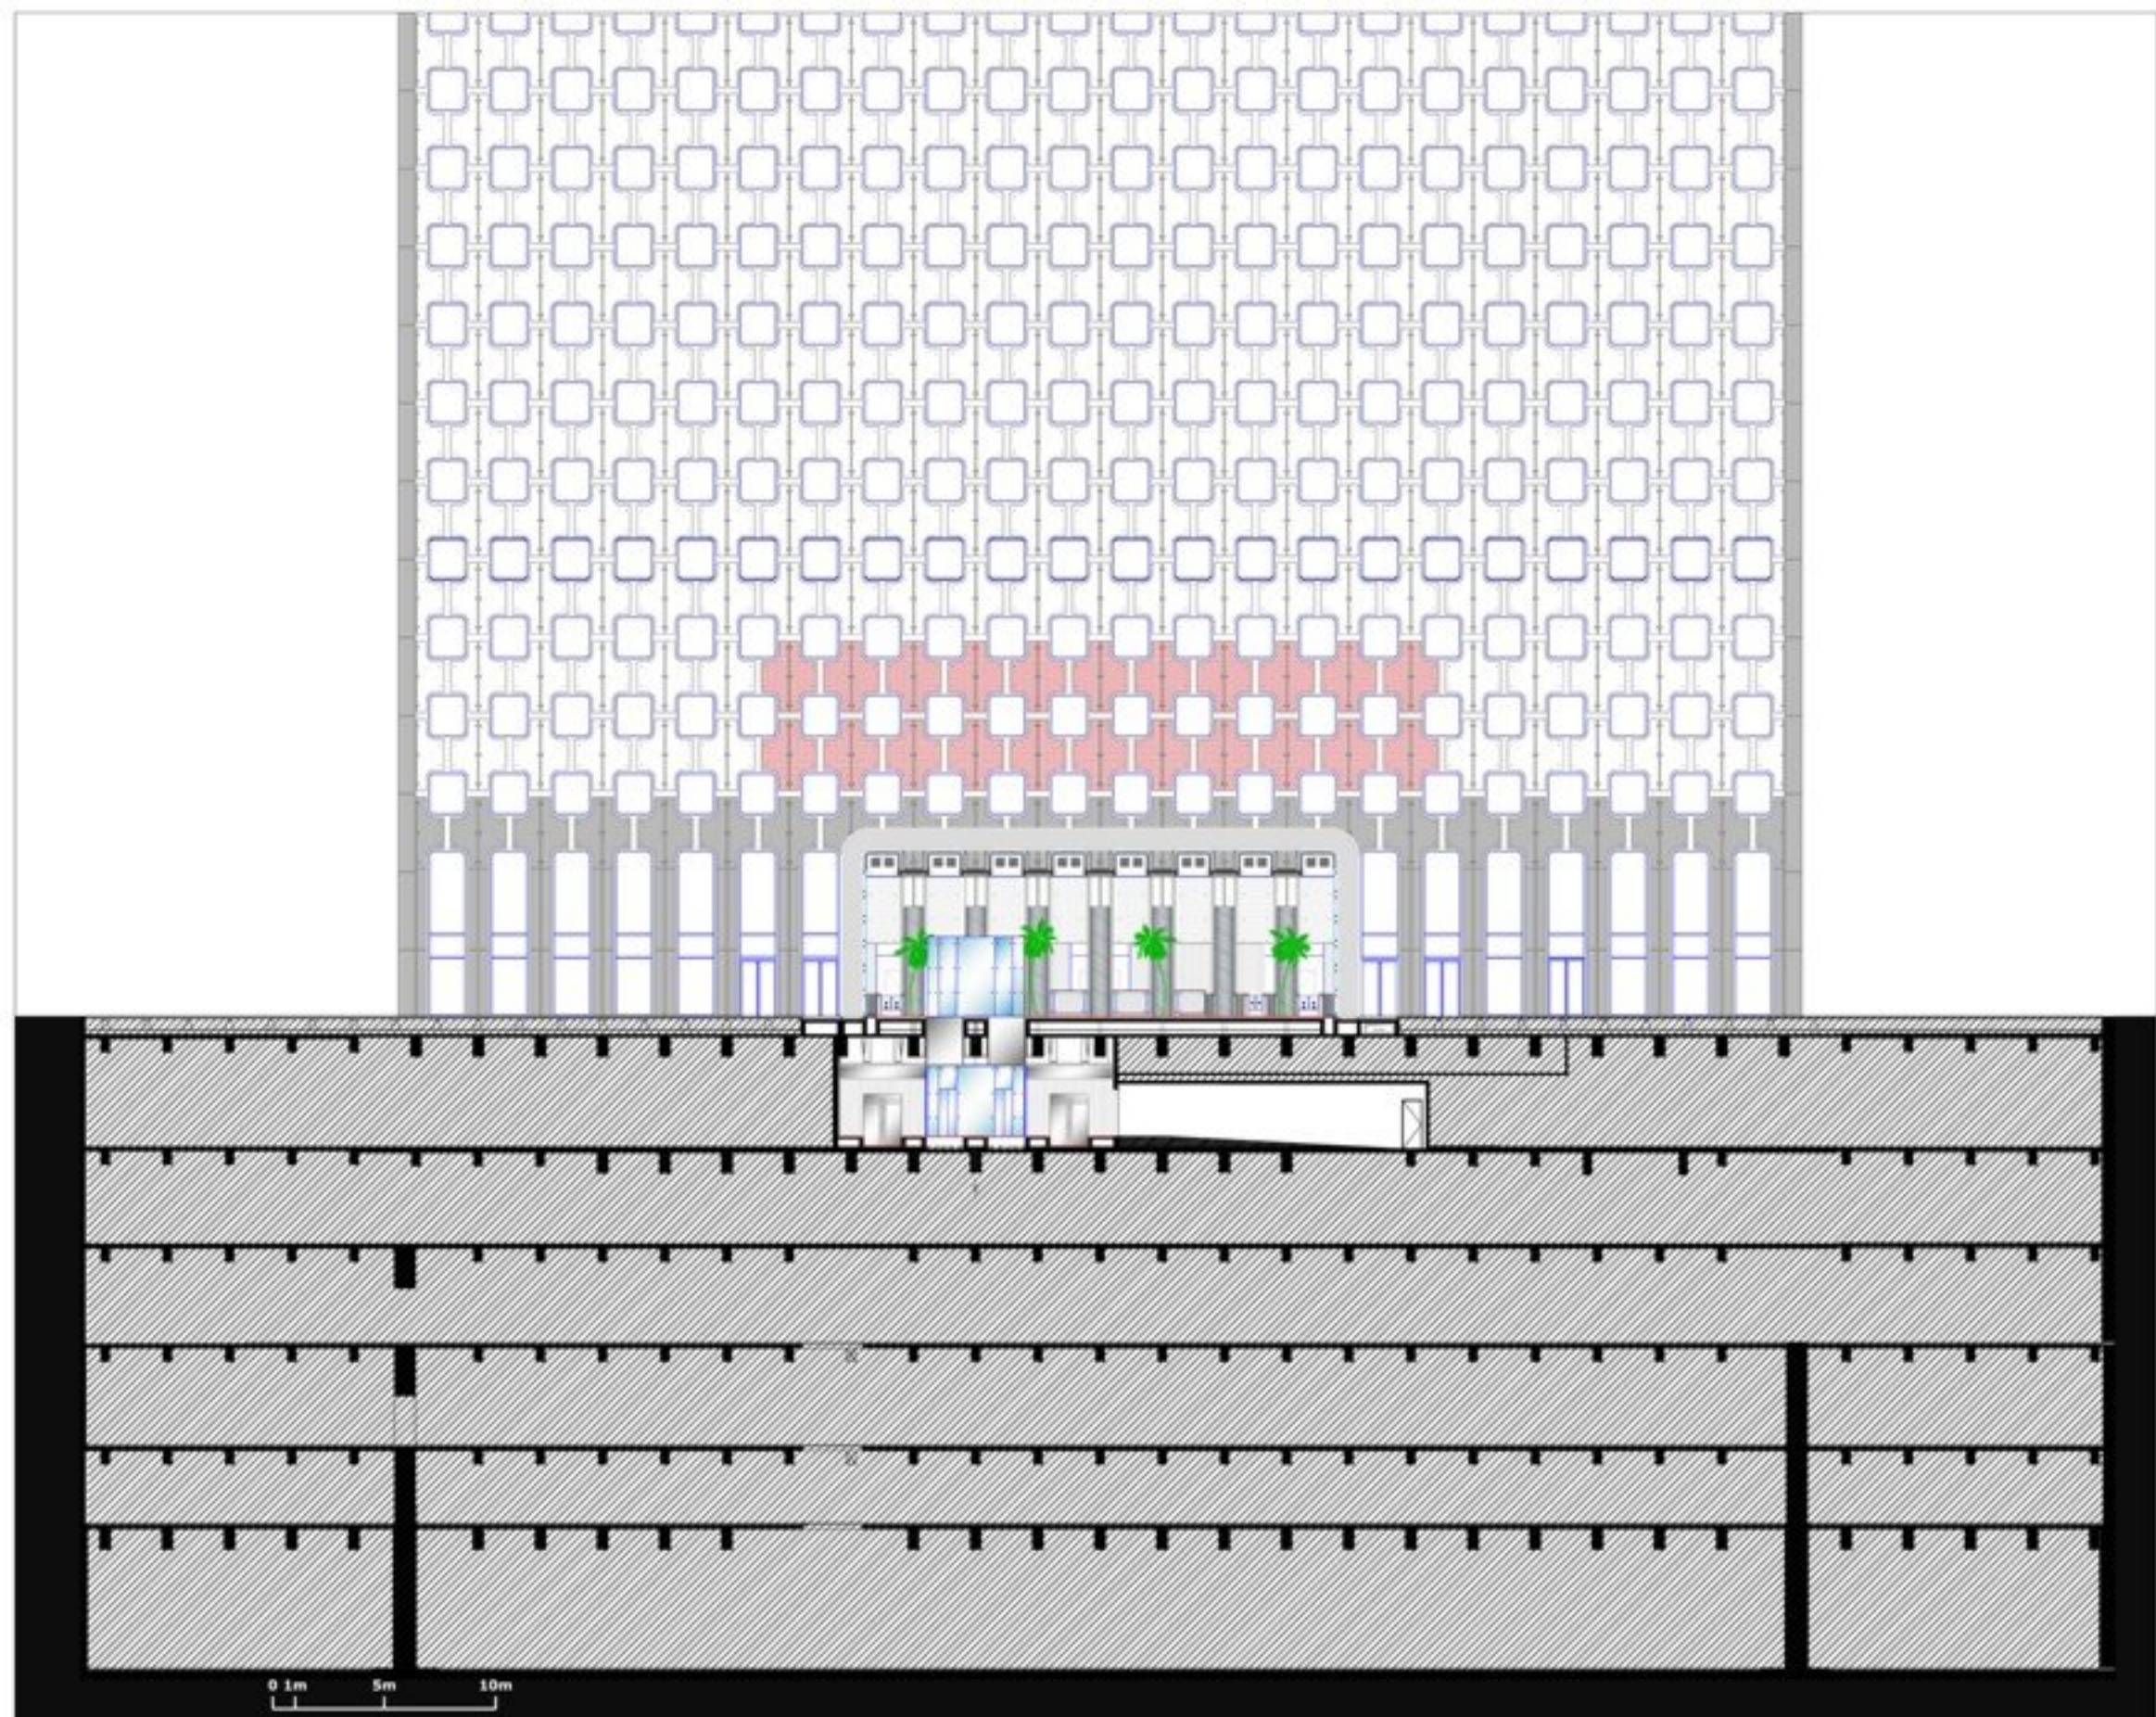

Voie des Sculpteurs

0 1m 5m 10m

ariane

ariane

VILLE DE MONTPELLIER

1:100

Rue Delariviere Lefoulon

PASSERELLE

Voie des Sculpteurs

R1E

0 1m 5m 10m

23 22 21 20 19 18 17 16 15 14 13 12 11 10 9 8 7 6 5 4 3 2 1

K
J
I
H
G
F
E
D
C
B
A
P6
P5
P4
P3
P2
P1

K
J
I
H
G
F
E
D
C
B
A
P6
P5
P4
P3
P2
P1

RESERVADE
Cable Carbons