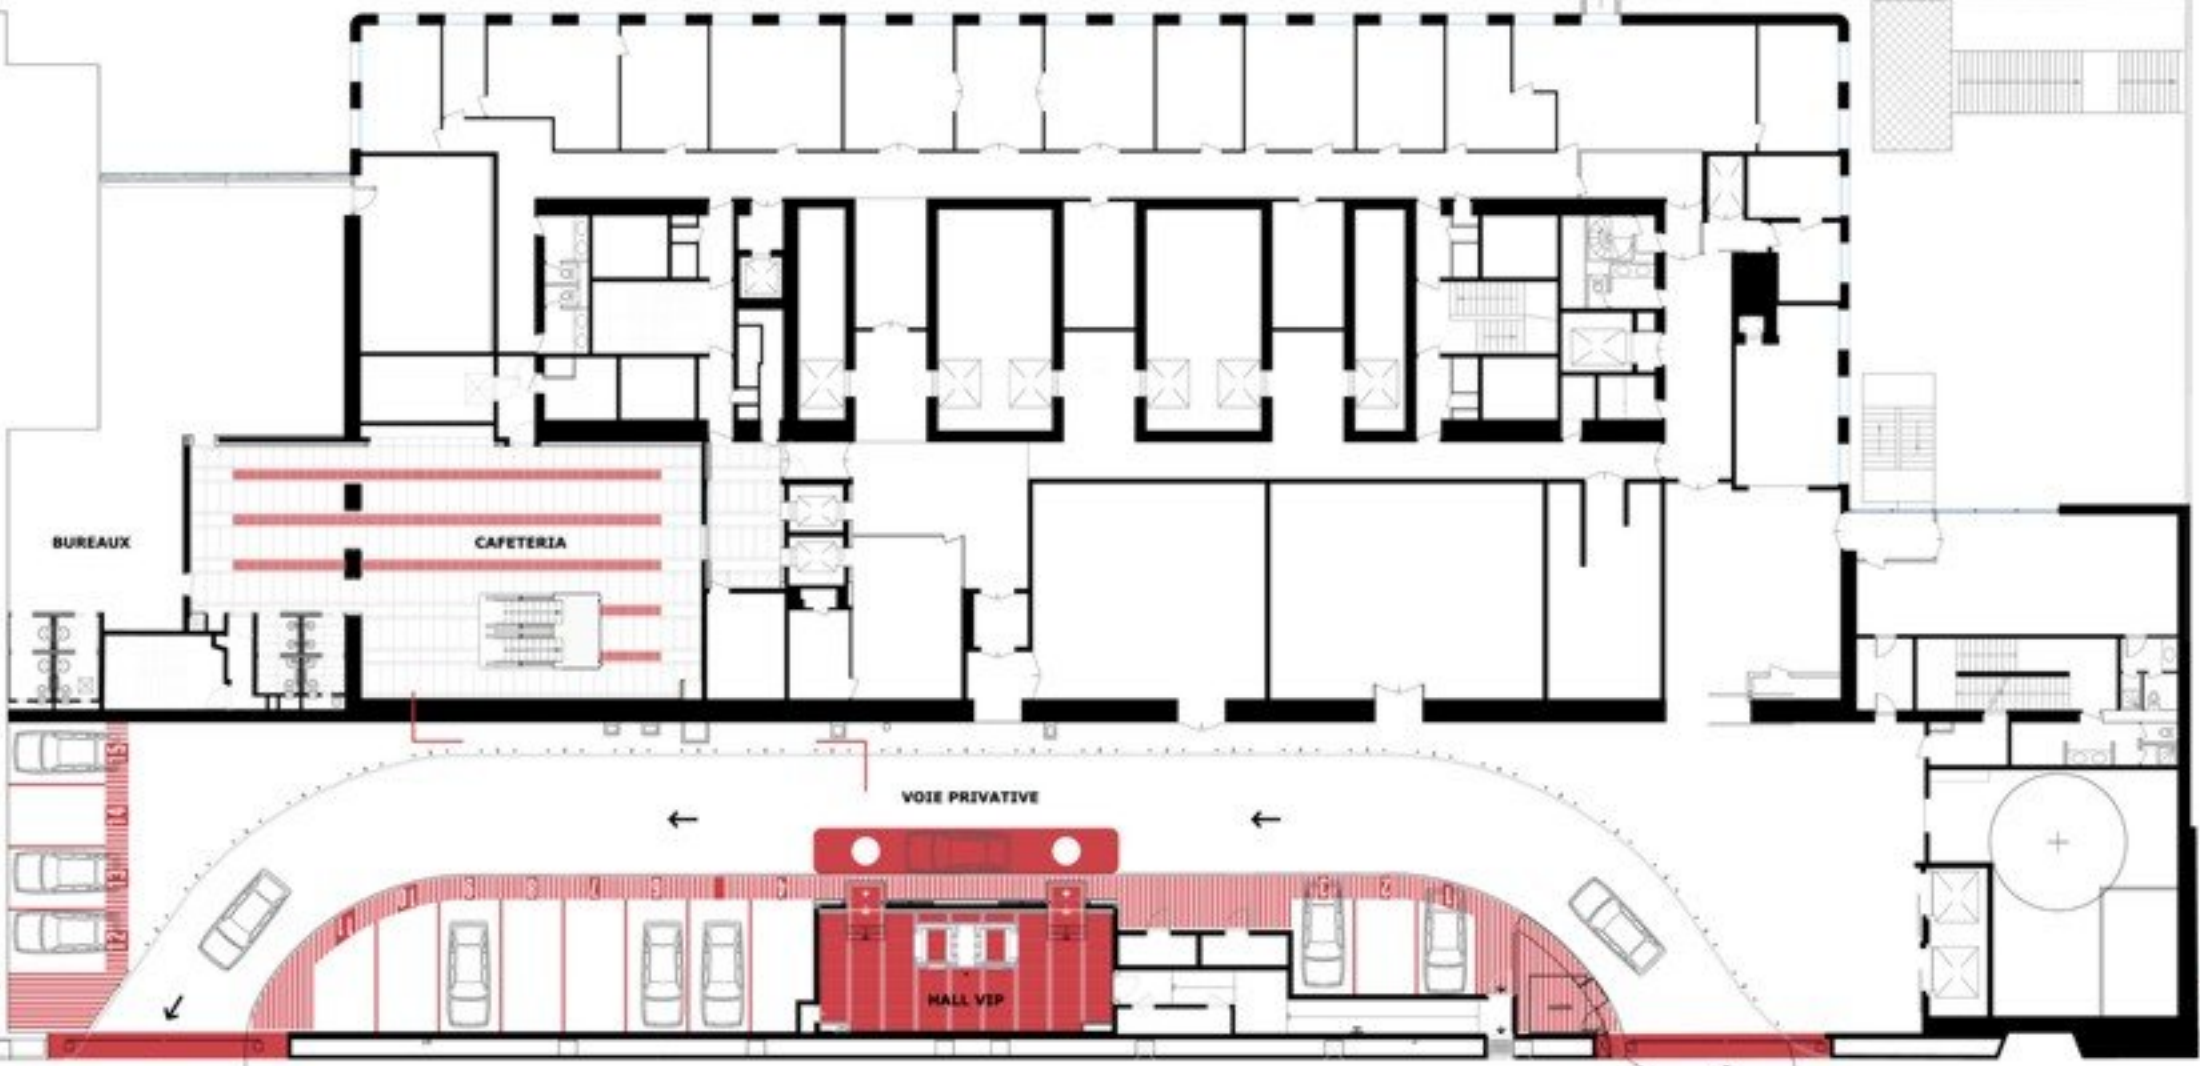

Rue Delariviere Lefoulon

Esplanade de la Défense

0 1m 5m 10m

Rue Delariviere Lefoulon

BUREAUX

CAFETERIA

VOIE PRIVATIVE

HALL VIP

Voie des Sculpteurs

0 1m 5m 10m

ariane

ariane

VILLE DE MONTPELLIER

1:100

Rue Delariviere Lefoulon

PASSERELLE

BUREAUX

CAFETERIA

ACCEUIL

VESTIBULE

ENTREE

Esplanade de la Défense

ACCES →

HALL VIP