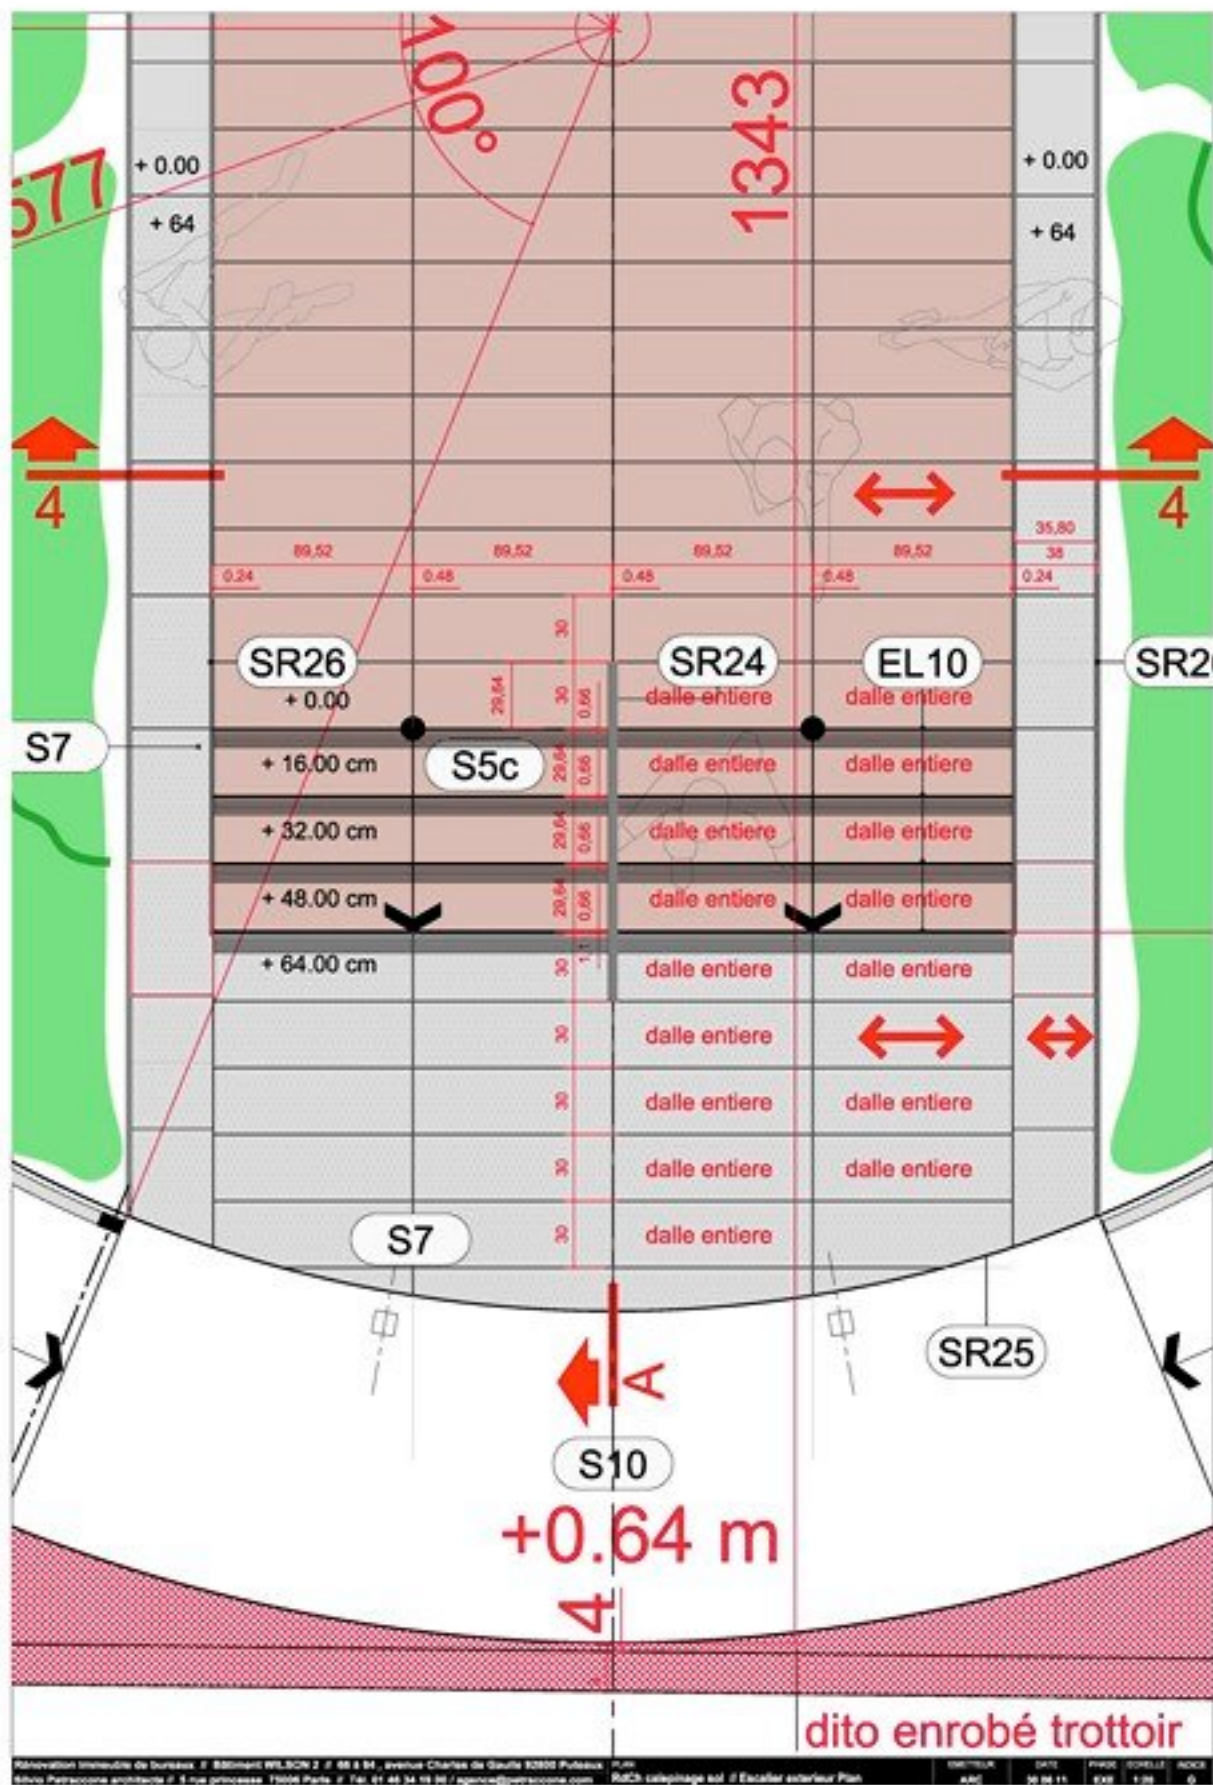

NB: le sol de la partie (C) a été fait sur un dénivelé de 0,7 m (à voir);

voir annexes notes

dito enrobé trottoir

SR25 S10 SR25 S7

SR24

S7

S5c

EL 10

S5b

SR26

S7

A

B

C

A

B

C

C1

S10 SR25 S7

S7

S5c

S5b

SR26

0.6600
0.0800
0.5000
0.0800